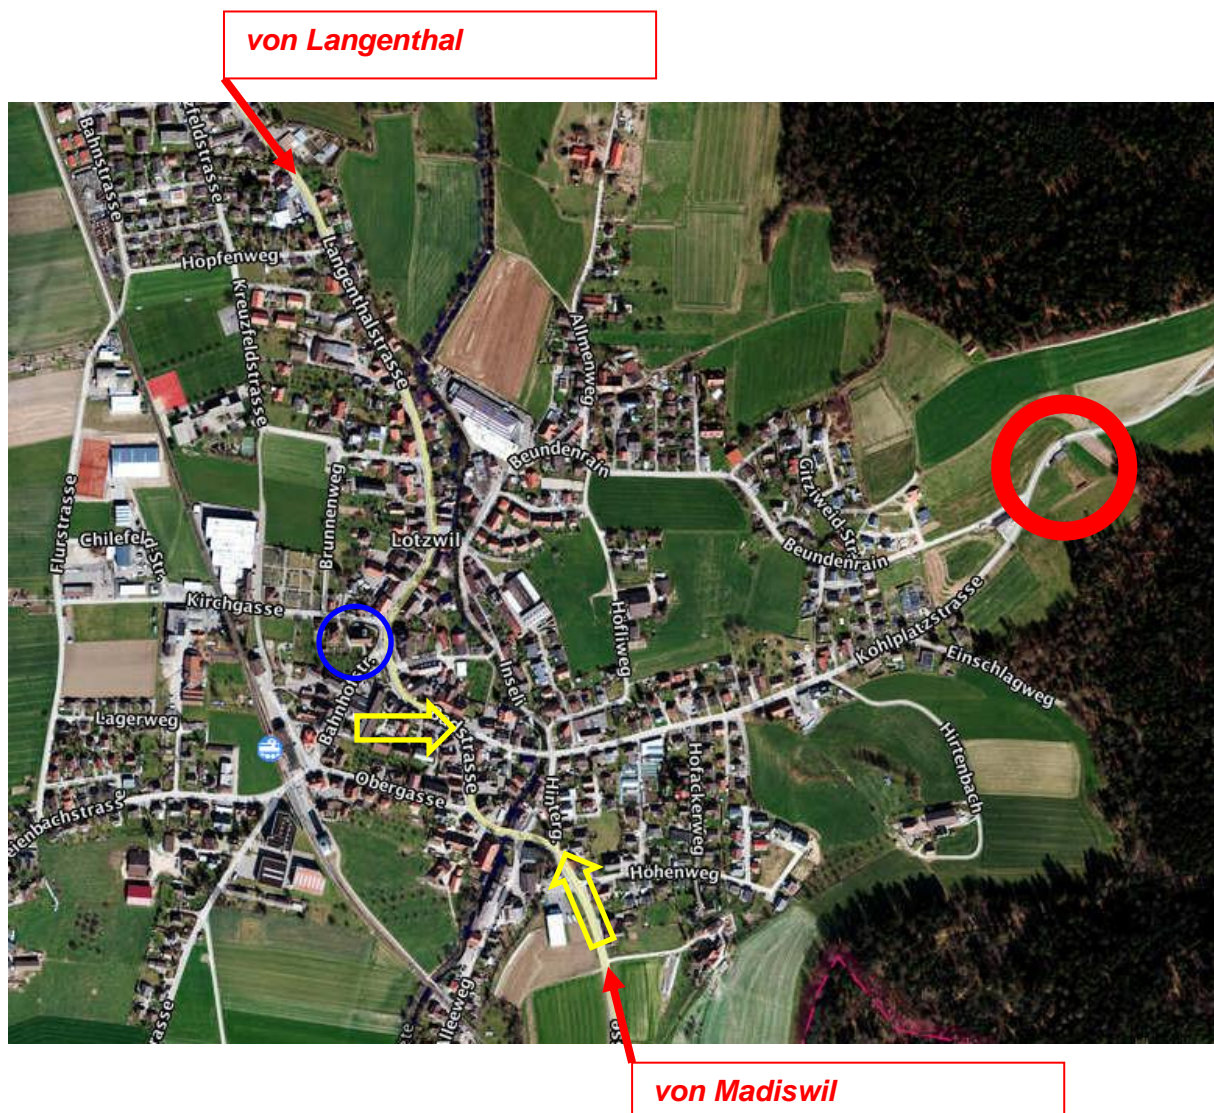

# Situationsplan

## Schiessplatz Sportschützen Lotzwil-Langenthal

Koordinaten: 47°11'34.6"N / 7°48'6.1"O

Kohlplatzstrasse 70, 4932 Lotzwil (nicht als Postadresse verwenden!)

### Legende:

Kirche

Schiessplatz

Wegweiser „Obersteckholz“